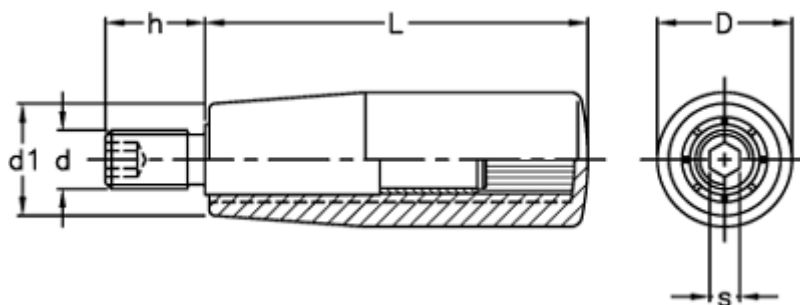

Varenummer: 2304024955
Beskrivelse: E+G Drejelig Cylindergreb m/gevind
I.601/65+x-M8-INOX

Mål

D = 23
d1 = 19
d 6g = M8
h = 15
L = 65
s = 4